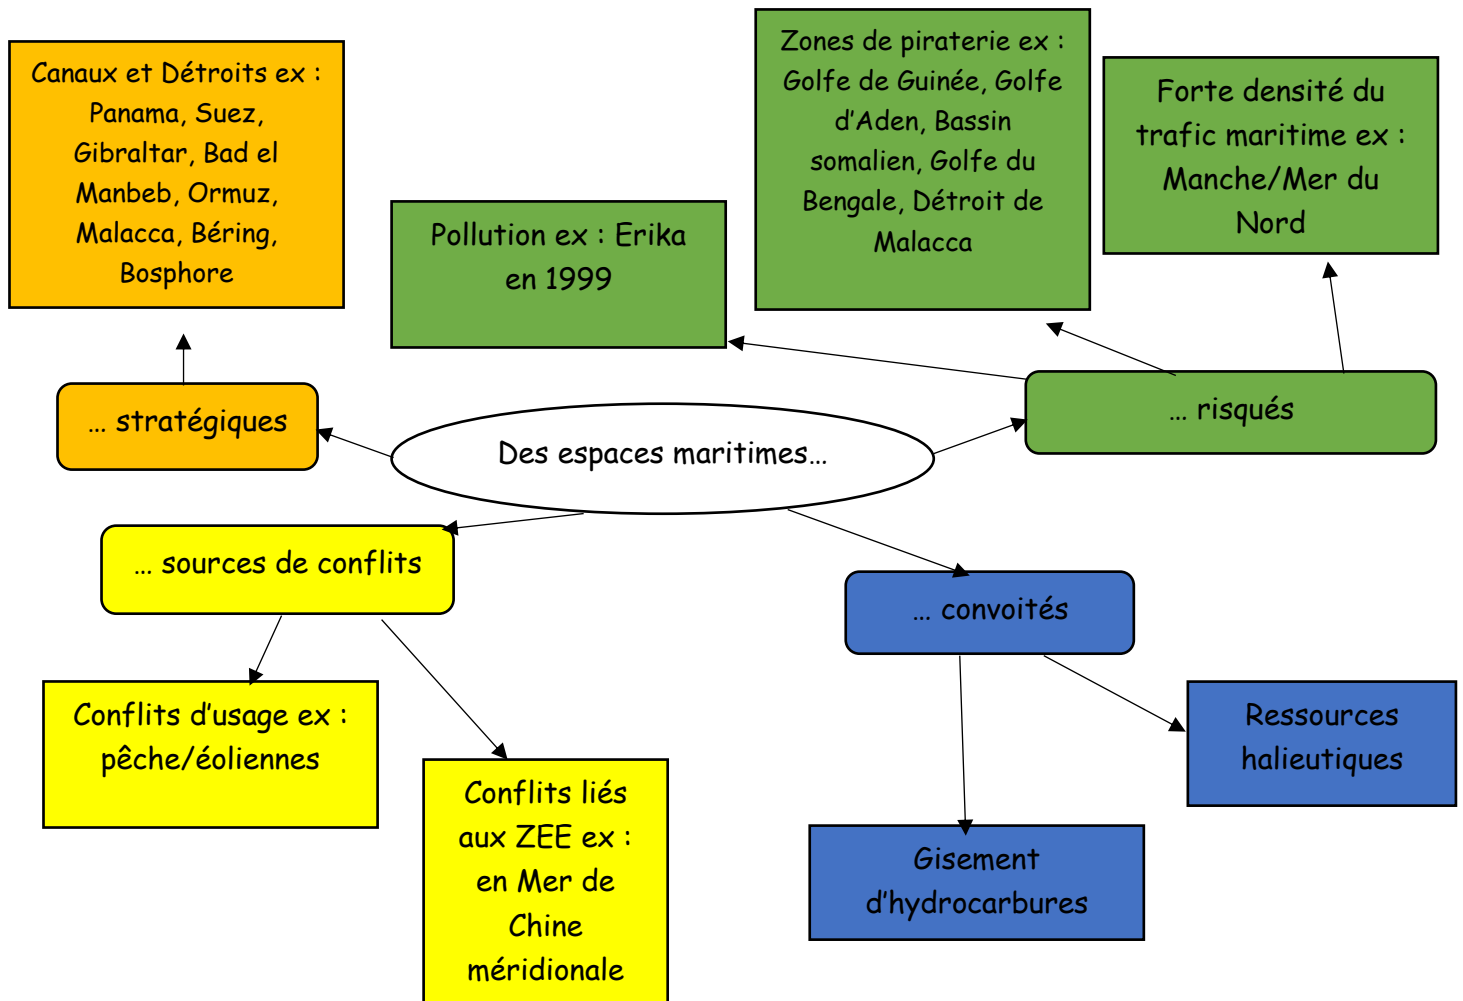

2/ Des espaces stratégiques convoités et sécurisés par les Etats

📖 Planisphère p.324-325, Des espaces maritimes au cœur de la mondialisation

📖 Doc.4 p.321, Les attaques de pirates dans le monde du Moyen Age à nos jours

= Définitions à noter =

Une Zone Economique Exclusive (ZEE) est un espace maritime de 370kms à partir des côtes) sur lequel l'Etat côtier a le droit d'exploiter toutes les ressources (pêche et hydrocarbures par exemple).

Un conflit d'usage est un conflit entre plusieurs utilisateurs d'un même espace qui peuvent avoir, dans cet espace, des intérêts contraires.